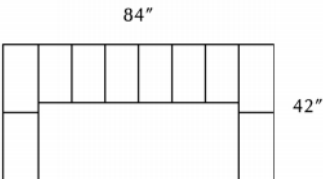

BOUTIQUE
home

6013T Series

Width: 73"

Depth: 42"

Height: 33"

Arm Height: 33"

Seat Height: 20"

Seat Depth: 24"

6013T Series

All Units: Arm H 33 Seat H 20 Seat D 24

6013-01L
Left Arm Chair

6013-01R
Right Arm Chair

6013-04L
Left Arm Loveseat

6013-04R
Right Arm Loveseat

6013-08
Sofa

6013-09
Corner Chair