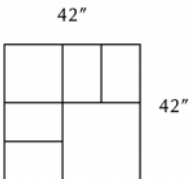

BOUTIQUE
home

6013T Series

Width: 73"

Depth: 42"

Height: 33"

Arm Height: 33"

Seat Height: 20"

Seat Depth: 24"

6013T Series

All Units: Arm H 33 Seat H 20 Seat D 24

6013-01L
Left Arm Chair

6013-01R
Right Arm Chair

6013-04L
Left Arm Loveseat

6013-04R
Right Arm Loveseat

6013-08
Sofa

6013-09
Corner Chair