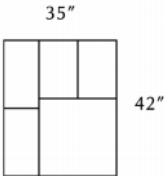

BOUTIQUE
home

6013T Series

Width: 73"

Depth: 42"

Height: 33"

Arm Height: 33"

Seat Height: 20"

Seat Depth: 24"

6013T Series

All Units: Arm H 33 Seat H 20 Seat D 24

6013-01L
Left Arm Chair

6013-01R
Right Arm Chair

6013-04L
Left Arm Loveseat

6013-04R
Right Arm Loveseat

6013-08
Sofa

6013-09
Corner Chair