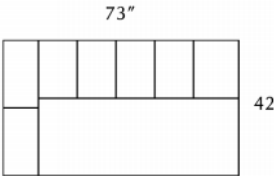

BOUTIQUE
home

6013T Series

Width: 73"

Depth: 42"

Height: 33"

Arm Height: 33"

Seat Height: 20"

Seat Depth: 24"

6013T Series

All Units: Arm H 33 Seat H 20 Seat D 24

6013-01L
Left Arm Chair

6013-01R
Right Arm Chair

6013-04L
Left Arm Loveseat

6013-04R
Right Arm Loveseat

6013-08
Sofa

6013-09
Corner Chair