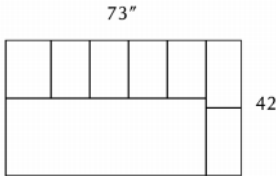

BOUTIQUE
home

6013T Series

Width: 73"

Depth: 42"

Height: 33"

Arm Height: 33"

Seat Height: 20"

Seat Depth: 24"

6013T Series

All Units: Arm H 33 Seat H 20 Seat D 24

6013-01L
Left Arm Chair

6013-01R
Right Arm Chair

6013-04L
Left Arm Loveseat

6013-04R
Right Arm Loveseat

6013-08
Sofa

6013-09
Corner Chair