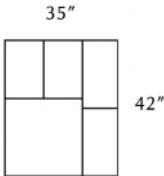

BOUTIQUE
home

6013T Series

Width: 73"

Depth: 42"

Height: 33"

Arm Height: 33"

Seat Height: 20"

Seat Depth: 24"

6013T Series

All Units: Arm H 33 Seat H 20 Seat D 24

6013-01L
Left Arm Chair

6013-01R
Right Arm Chair

6013-04L
Left Arm Loveseat

6013-04R
Right Arm Loveseat

6013-08
Sofa

6013-09
Corner Chair